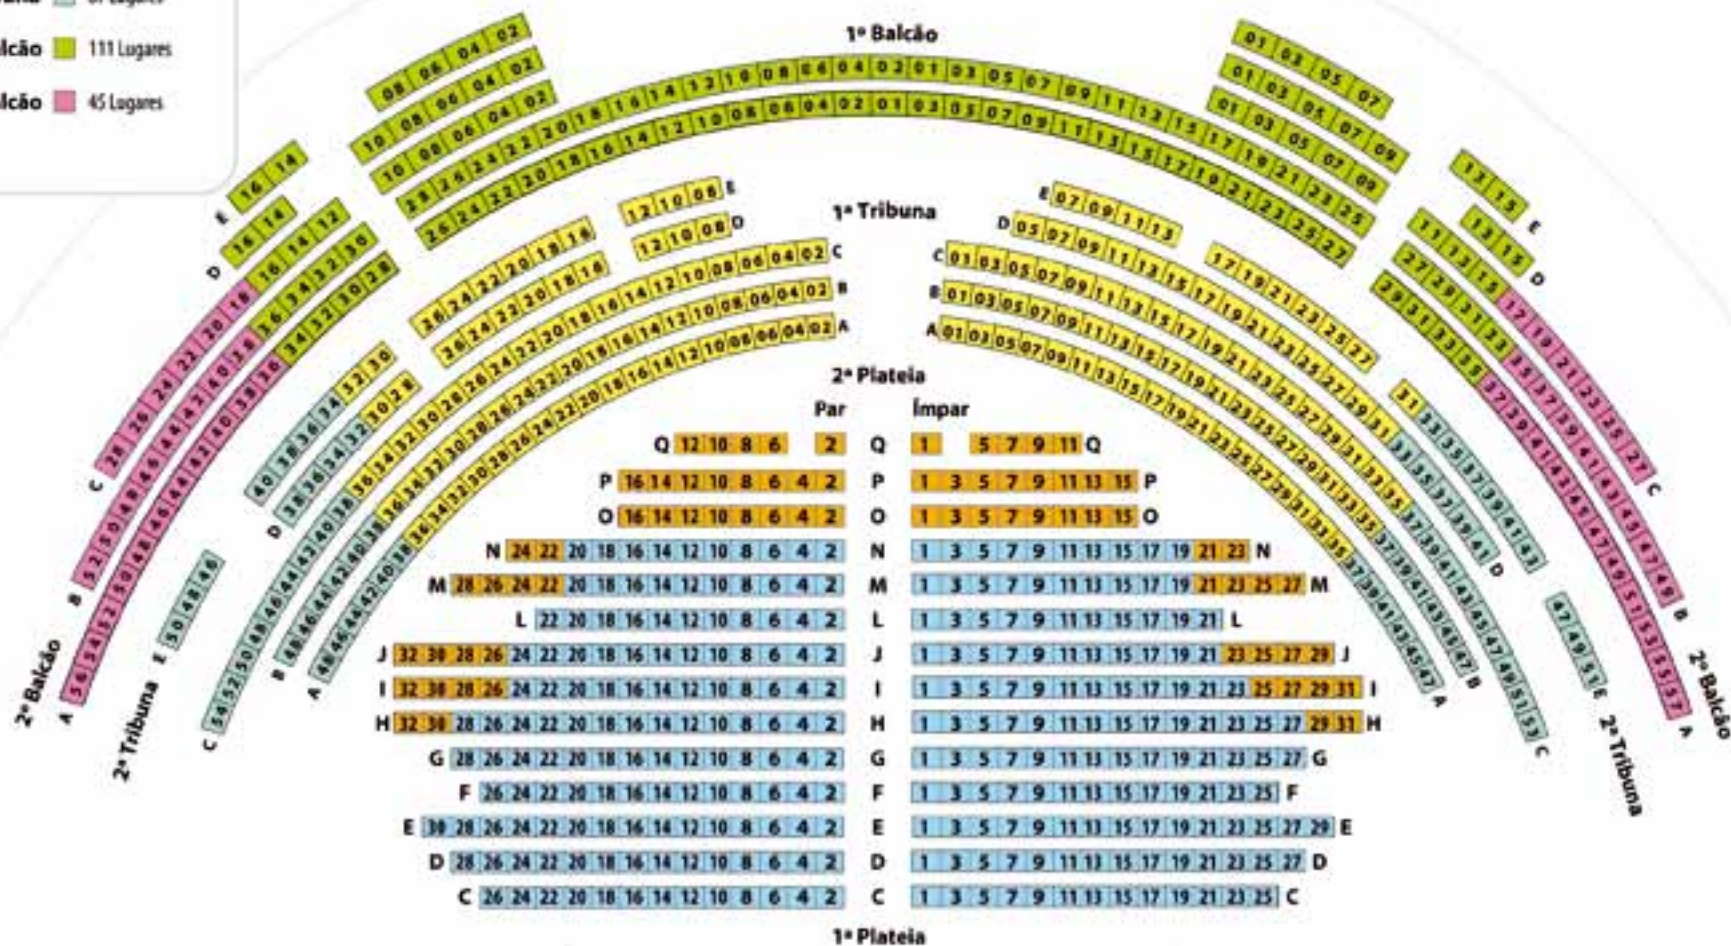

TEATRO POLITEAMA

1ª Plateia 275 Lugares

2ª Plateia 74 Lugares

1ª Tribuna 155 Lugares

2ª Tribuna 67 Lugares

1º Balcão 111 Lugares

2º Balcão 45 Lugares

Palco